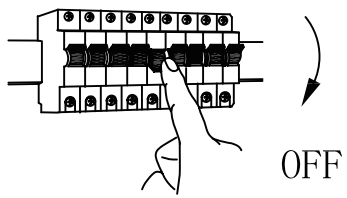

A

rabalux®

Art.:3278
22W
230-240V~50Hz

B